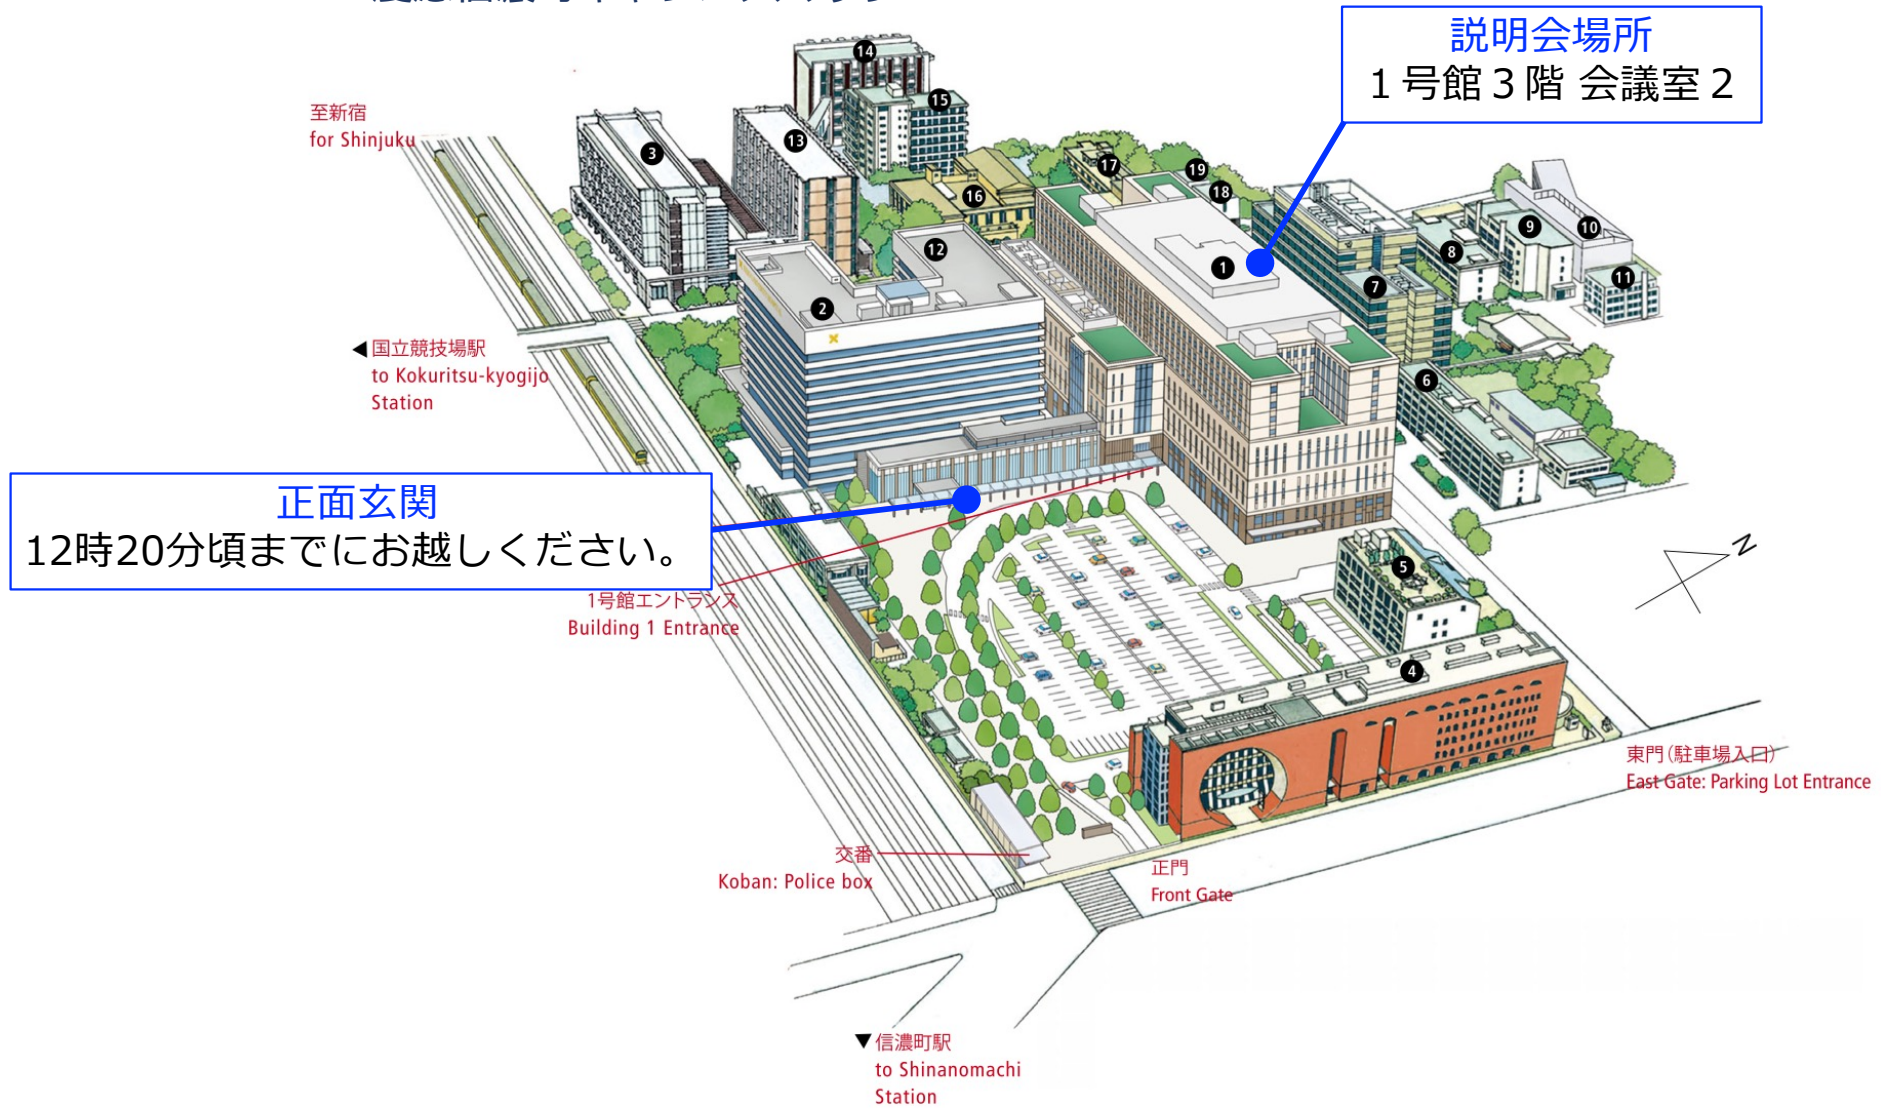

# 慶應信濃町キャンパスマップ

説明会場所  
1号館3階 会議室2

正面玄関  
12時20分頃までにお越しください。

至新宿  
for Shinjuku

国立競技場駅  
to Kokuritsu-kyogijo  
Station

1号館エントランス  
Building 1 Entrance

交番  
Koban: Police box

信濃町駅  
to Shinanomachi  
Station

正門  
Front Gate

東門(駐車場入口)  
East Gate: Parking Lot Entrance